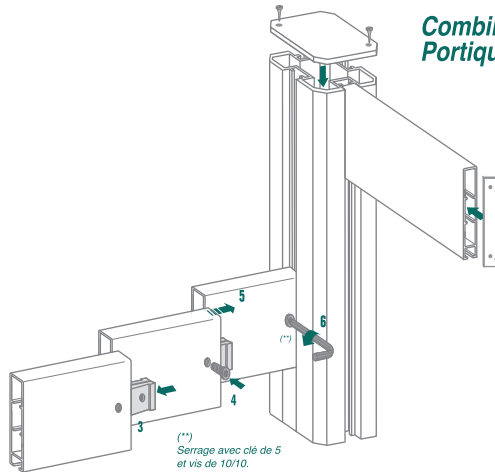

Tri-mâts d'identification

Traverse

Bi-mâts d'identification

Bi-mâts d'informations

Mât directionnel

Mât directionnel

Tri-mâts de localisation

**SECTION**

**PROFIL**

**Combinaison Bi-Mâts  
avec caissons**

**Combinaison  
Portique**

**Combinaison Bi-Mâts  
avec panneaux PVC**

**Combinaison  
avec Rampe lumineuse**

**SCAN SAS**

BP 22 - Rue d'Alembert  
76141 LE PETIT-QUEVILLY Cedex - France  
Tél. : +33 (0)2 35 67 65 33 - Fax : +33 (0)2 35 67 09 41  
E-mail : contact@scan-system.com - Web : www.scan-system.com