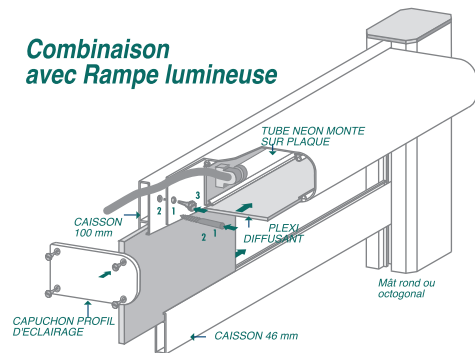

**PROFIL**

**Combinaison Bi-Mâts  
avec caissons**

**Combinaison  
Portique**

**Combinaison Bi-Mâts  
avec panneaux PVC**

**Combinaison  
avec Rampe lumineuse**

**SCAN SAS**

BP 22 - Rue d'Alembert  
76141 LE PETIT-QUEVILLY Cedex - France  
Tél. : +33 (0)2 35 67 65 33 - Fax : +33 (0)2 35 67 09 41  
E-mail : contact@scan-system.com - Web : www.scan-system.com