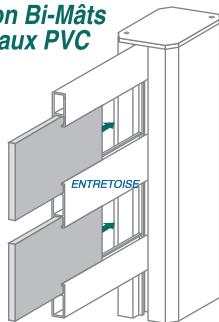

Module Plus est un concept complet de bi-mâts ou d'enseignes directionnelles. Il est modulaire ainsi qu'interchangeable. Extrêmement robuste pour le long terme et très simple d'emploi.

Le système comprend 2 options : circulaire ou octogonale et une série de caissons de 5 hauteurs. Possibilité d'adapter des panneaux en PVC de 10 mm.

**PROFIL**

**Combinaison Bi-Mâts  
avec caissons**

**Combinaison  
Portique**

**Combinaison Bi-Mâts  
avec panneaux PVC**

**Combinaison  
avec Rampe lumineuse**

**SCAN SAS**

BP 22 - Rue d'Alembert  
76141 LE PETIT-QUEVILLY Cedex - France  
Tél. : +33 (0)2 35 67 65 33 - Fax : +33 (0)2 35 67 09 41  
E-mail : contact@scan-system.com - Web : www.scan-system.com