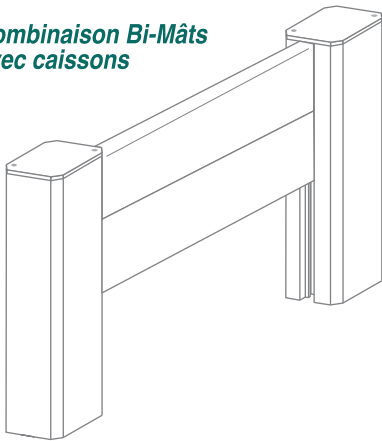

Tri-mâts d'identification

Traverse

Bi-mâts d'identification

Bi-mâts d'informations

Mât directionnel

Mât directionnel

Tri-mâts de localisation

**SECTION**

**PROFIL**

**Combinaison Bi-Mâts  
avec caissons**

**Combinaison  
Portique**

**Combinaison Bi-Mâts  
avec panneaux PVC**

**Combinaison  
avec Rampe lumineuse**

**SCAN SAS**

BP 22 - Rue d'Alembert  
76141 LE PETIT-QUEVILLY Cedex - France  
Tél. : +33 (0)2 35 67 65 33 - Fax : +33 (0)2 35 67 09 41  
E-mail : contact@scan-system.com - Web : www.scan-system.com