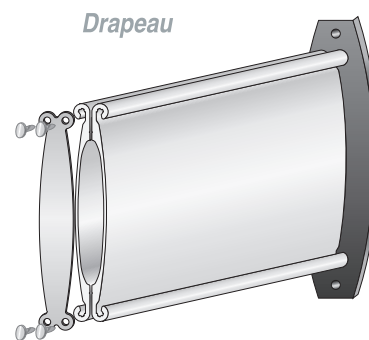

La flexibilité du Ondule Plus est intéressante, comme la capacité de changer un texte rapidement tout en garantissant ainsi une signalétique moderne.

Ce concept favorisé par la position des rivets inox, lui apportent une élégance de l'ensemble du système et influence particulièrement vos messages et votre image.

- Sa modularité :
- Plaque de porte
 - Drapeau
 - Suspendu
 - Suspendu en cascade
 - Chevalet de bureau
 - Borne d'affichage

SECTION

■ = 312 mm
▲ = 297 mm

A3 Din

■ = 224 mm
▲ = 210 mm

A4 Din

■ = 164 mm
▲ = 149 mm

A5 Din

■ = 134 mm
▲ = 119 mm

■ = 104 mm
▲ = 89 mm

Dimensions

■ = Section du profil aluminium
▲ = Protection antireflet acrylique et visuel (affiche papier, gravo 0,8 mm, ..)

1. Profil aluminium
2. Visuel
3. Protection antireflet acrylique