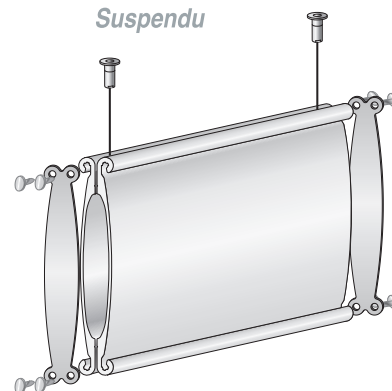

Suspendu

SCAN SAS

BP 22 - Rue d'Alembert
76141 LE PETIT-QUEVILLY Cedex - France
Tél. : +33 (0)2 35 67 65 33 - Fax : +33 (0)2 35 67 09 41
E-mail : contact@scan-system.com - Web : www.scan-system.com

scan SYSTEM

Le partenaire de vos projets signalétiques