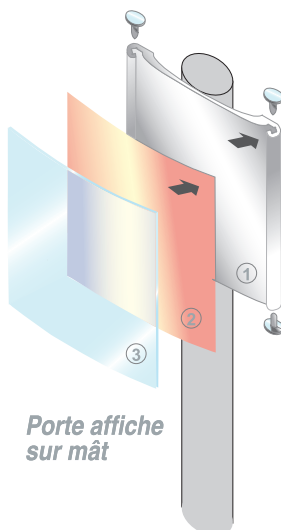

SECTION

■ = 312 mm
▲ = 297 mm

A3 Din

■ = 224 mm
▲ = 210 mm

A4 Din

■ = 164 mm
▲ = 149 mm

A5 Din

■ = 134 mm
▲ = 119 mm

■ = 104 mm
▲ = 89 mm

Dimensions

■ = Section du profil aluminium
▲ = Protection antireflet acrylique et visuel (affiche papier, gravo 0,8 mm, ..)

1. Profil aluminium
2. Visuel
3. Protection antireflet acrylique

Chevalet

Suspendu

SCAN SAS

BP 22 - Rue d'Alembert
76141 LE PETIT-QUEVILLY Cedex - France
Tél. : +33 (0)2 35 67 65 33 - Fax : +33 (0)2 35 67 09 41
E-mail : contact@scan-system.com - Web : www.scan-system.com

scan SYSTEM

Le partenaire de vos projets signalétiques