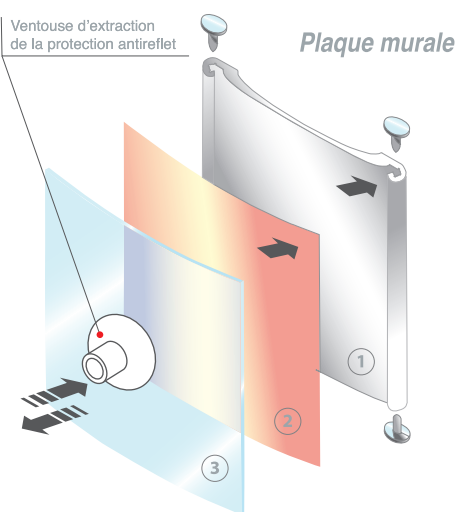

La flexibilité du Ondule Plus est intéressante, comme la capacité de changer un texte rapidement tout en garantissant ainsi une signalétique moderne.

Ce concept favorisé par la position des rivets inox, lui apportent une élégance de l'ensemble du système et influence particulièrement vos messages et votre image.

- Sa modularité :
- Plaque de porte
 - Drapeau
 - Suspendu
 - Suspendu en cascade
 - Chevalet de bureau
 - Borne d'affichage

SECTION

■ = 312 mm
▲ = 297 mm

A3 Din

■ = 224 mm
▲ = 210 mm

A4 Din

■ = 164 mm
▲ = 149 mm

A5 Din

■ = 134 mm
▲ = 119 mm

■ = 104 mm
▲ = 89 mm

Dimensions

■ = Section du profil aluminium
▲ = Protection antireflet acrylique et visuel (affiche papier, gravo 0,8 mm, ..)

1. Profil aluminium
2. Visuel
3. Protection antireflet acrylique