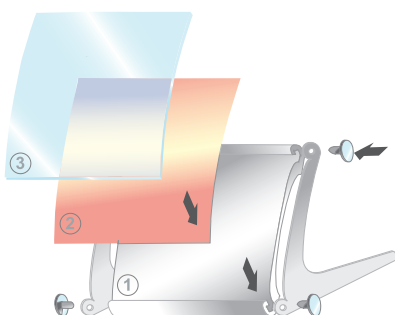

SECTION

■ = 312 mm
▲ = 297 mm

A3 Din

■ = 224 mm
▲ = 210 mm

A4 Din

■ = 164 mm
▲ = 149 mm

A5 Din

■ = 134 mm
▲ = 119 mm

■ = 104 mm
▲ = 89 mm

Dimensions

■ = Section du profil aluminium
▲ = Protection antireflet acrylique et visuel (affiche papier, gravo 0,8 mm, ..)

1. Profil aluminium
2. Visuel
3. Protection antireflet acrylique

Chevalet

Suspendu

SCAN SAS

BP 22 - Rue d'Alembert
76141 LE PETIT-QUEVILLY Cedex - France
Tél. : +33 (0)2 35 67 65 33 - Fax : +33 (0)2 35 67 09 41
E-mail : contact@scan-system.com - Web : www.scan-system.com

scan SYSTEM

Le partenaire de vos projets signalétiques